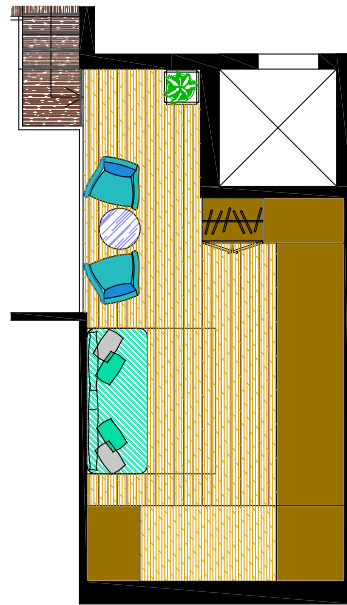

**INDIRIZZO**  
Via Sonnino, 8  
Santa Teresa di Gallura (OT)  
Sardegna - Italia

**CONTATTI**  
web: [www.a-rena.it](http://www.a-rena.it)  
mail: [info@a-rena.it](mailto:info@a-rena.it)

Schema Piano ATTICO

Via del Mare

Via Sonnino

Zona Soppalco

**Appartamento 11**  
Piano Attico

0 1 2 3 4 5m