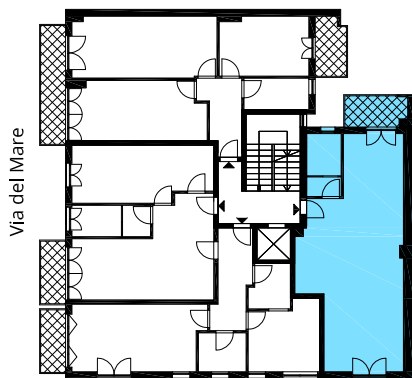

INDIRIZZO

Via Sonnino, 8
Santa Teresa di Gallura (OT)
Sardegna - Italia

CONTATTI

web: www.a-rena.it
mail: info@a-rena.it

Schema Piano SECONDO

Via Sonnino

Appartamento 8
Piano Secondo

0 1 2 3 4 5m