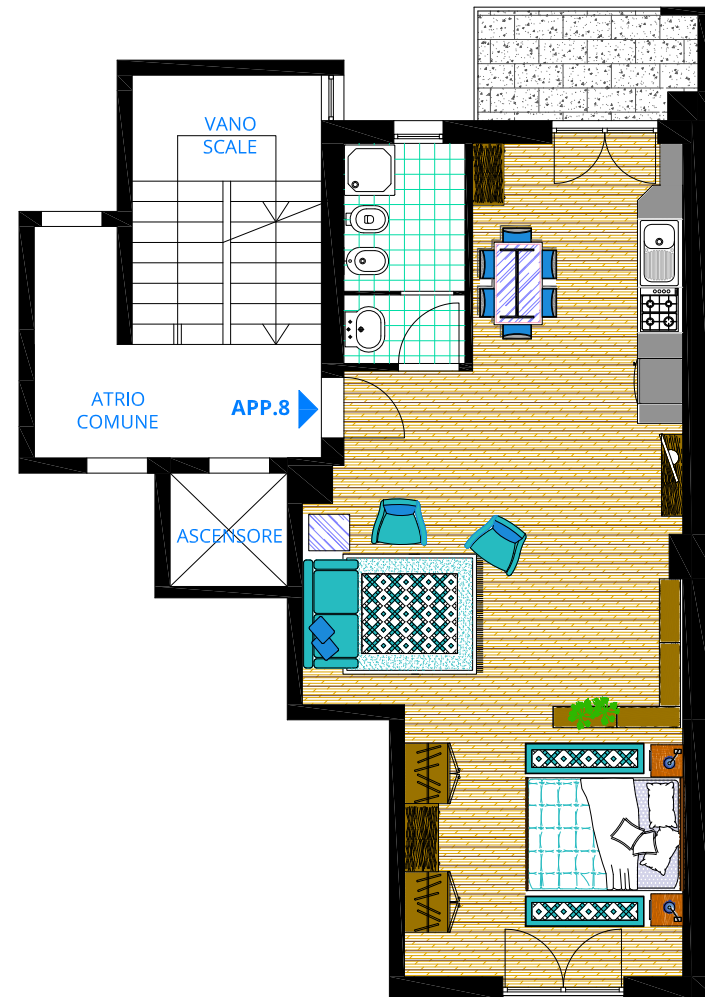

INDIRIZZO

Via Sonnino, 8
Santa Teresa di Gallura (OT)
Sardegna - Italia

CONTATTI

web: www.a-rena.it
mail: info@a-rena.it

Schema Piano SECONDO

Via Sonnino

Appartamento 8
Piano Secondo

0 1 2 3 4 5m