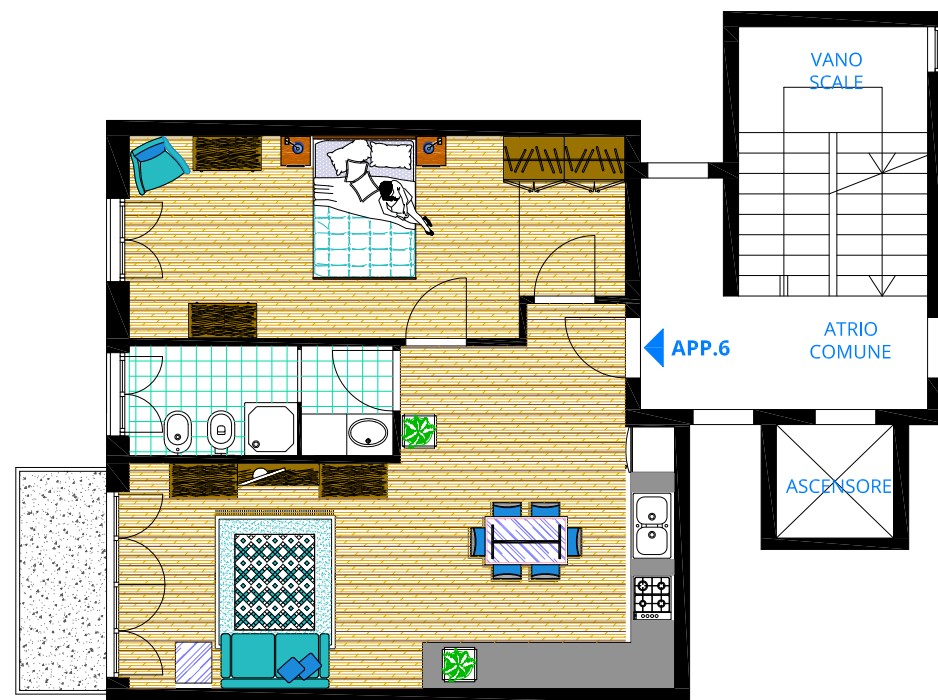

INDIRIZZO

Via Sonnino, 8
Santa Teresa di Gallura (OT)
Sardegna - Italia

CONTATTI

web: www.a-rena.it
mail: info@a-rena.it

Schema Piano PRIMO

Via del Mare

Via Sonnino

Appartamento 6
Piano Primo